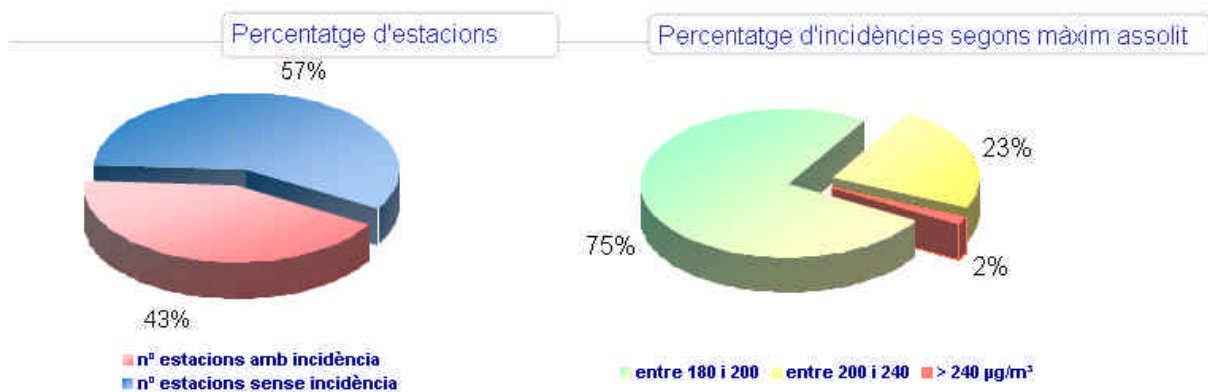

Resum de la campanya de vigilància dels nivells d'ozó troposfèric durant l'any 2006

Total d'estacions amb analitzador d'ozó de què disposa la XVPCA ¹	49
Punts de mesurament on s'ha superat el llindar d'informació a la població ²	21
Punts de mesurament on s'ha superat el llindar d'alerta a la població ³	1

Superacions del llindar d'informació a la població i del llindar d'alerta durant el 2006

Distribució intermensual de les superacions dels llindars d'informació a la població i d'alerta (en verd) i dels dies amb alguna superació d'aquests llindars (en vermell)

Esquerra: Percentatge de punts de mesurament que han registrat alguna superació del llindar.
 Dreta: Percentatge de les incidències que han registrat un nivell màxim determinat.

¹ No s'ha tingut en compte E9 Sta Perpètua de Mogoda perquè ha estat de baixa durant tota la campanya. S'ha comptat la unitat mòbil UM1 ubicada tota la campanya a Fígols i I2 Barcelona (Poblenou) tot i estar de baixa per trasllat bona part de la campanya.