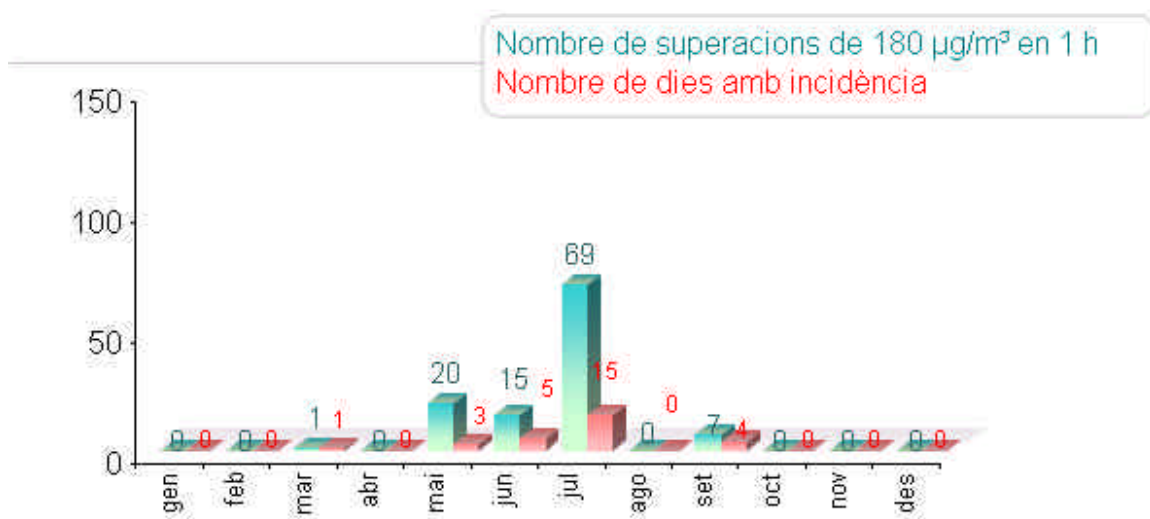

Resum de la campanya de vigilància dels nivells d'ozó troposfèric durant l'any 2006

Total d'estacions amb analitzador d'ozó de què disposa la XVPCA ¹	49
Punts de mesurament on s'ha superat el llindar d'informació a la població ²	21
Punts de mesurament on s'ha superat el llindar d'alerta a la població ³	1

Superacions del llindar d'informació a la població i del llindar d'alerta durant el 2006

Distribució intermensual de les superacions dels llindars d'informació a la població i d'alerta (en verd) i dels dies amb alguna superació d'aquests llindars (en vermell)

Esquerra: Percentatge de punts de mesurament que han registrat alguna superació del llindar.
 Dreta: Percentatge de les incidències que han registrat un nivell màxim determinat.

¹ No s'ha tingut en compte E9 Sta Perpètua de Mogoda perquè ha estat de baixa durant tota la campanya. S'ha comptat la unitat mòbil UM1 ubicada tota la campanya a Fígols i I2 Barcelona (Poblenou) tot i estar de baixa per trasllat bona part de la campanya.