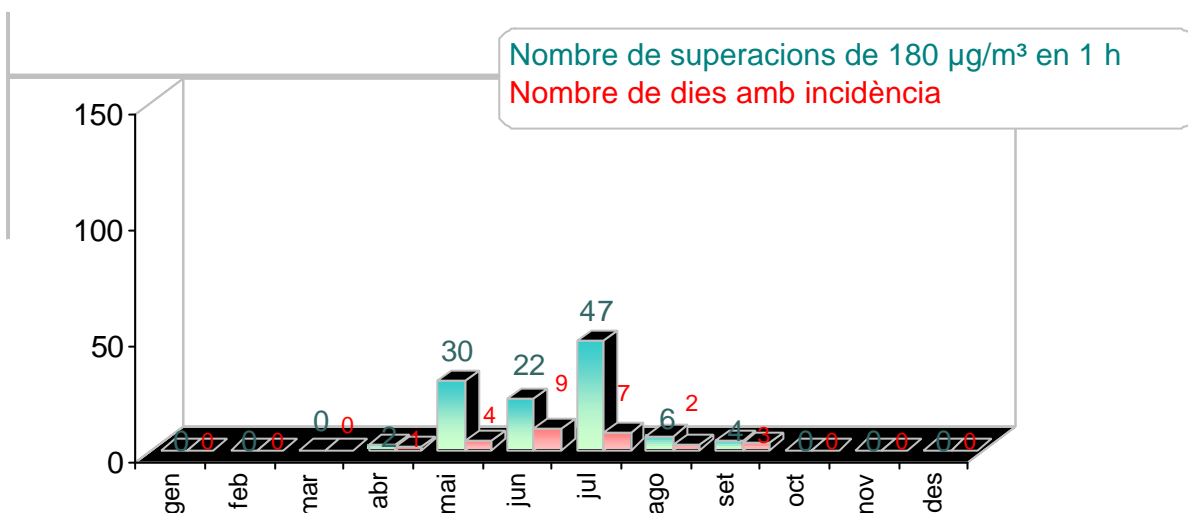

Resum de la campanya de vigilància dels nivells d'ozó troposfèric durant l'any 2005

Total d'estacions amb analitzador d'ozó de què disposa la XVPCA.....	51
Punts de mesurament on s'ha superat el llindar d'informació a la població¹.....	20
Punts de mesurament on s'ha superat el llindar d'alerta a la població².....	1

Superacions del llindar d'informació a la població i del llindar d'alerta durant el 2005

Distribució intermensual de les superacions dels llindars d'informació a la població i d'alerta (en verd) i dels dies amb alguna superació d'aquests llindars (en vermell)