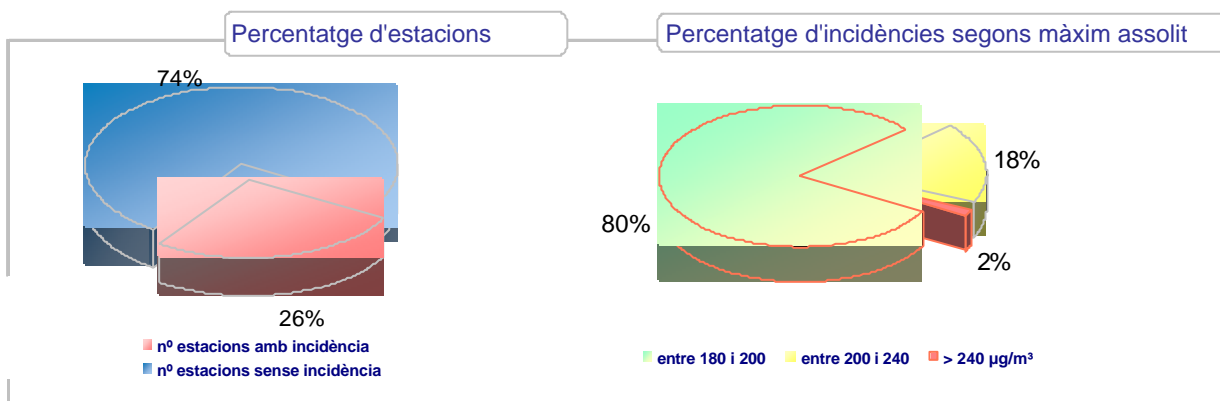

Resum de la campanya de vigilància dels nivells d'ozó troposfèric durant l'any 2005

Total d'estacions amb analitzador d'ozó de què disposa la XVPCA.....	51
Punts de mesurament on s'ha superat el llindar d'informació a la població ¹	20
Punts de mesurament on s'ha superat el llindar d'alerta a la població ²	1

Superacions del llindar d'informació a la població i del llindar d'alerta durant el 2005

Distribució intermensual de les superacions dels llindars d'informació a la població i d'alerta (en verd) i dels dies amb alguna superació d'aquests llindars (en vermell)

Esquerra: Percentatge de punts de mesurament que han registrat alguna superació del llindar. Dreta: Percentatge de les incidències que han registrat un nivell màxim determinat.

¹ Llindar d'informació a la població = 180µg/m³ en 1h