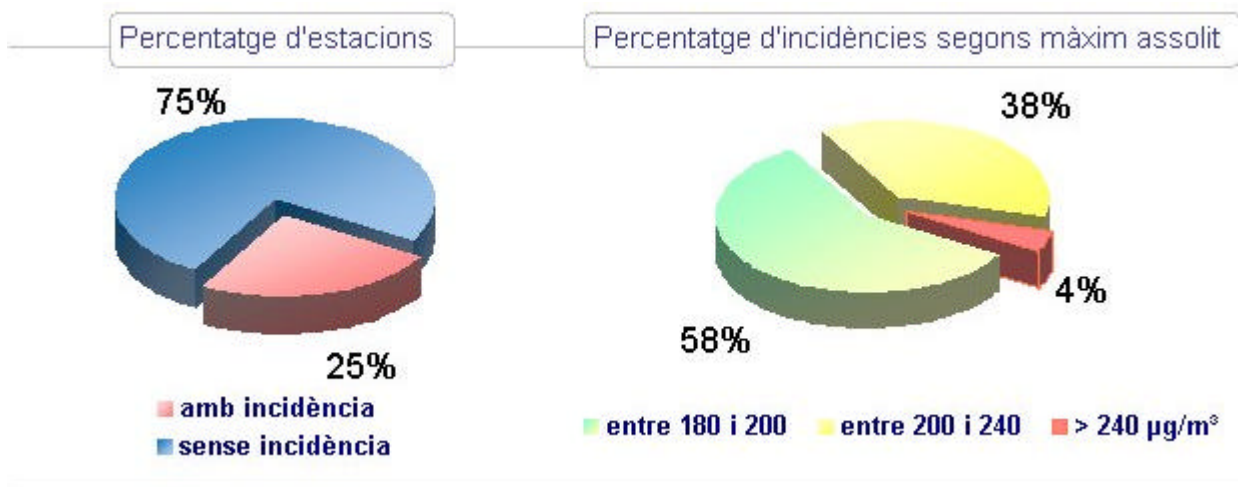

L'ozó

Incidències d'ozó troposfèric durant l'any 2002 Actualitzat 31-12-02

Resum

| | |
|--|-----------|
| Total d'estacions amb analitzador d'ozó de què disposa la XVPCA..... | 36 |
| Estacions on s'ha superat el líndar d'informació a la població | 9 |
| Estacions on s'ha superat el líndar d'alerta a la població | 1 |

Distribució anual de les incidències

Llistat: Incidències d'ozó durant l'any 2002

| Nombre de dies | Estacions amb incidència | Nombre d'hores | Dia del màxim | Màxim horari $\mu\text{g}/\text{m}^3$ |
|----------------|--------------------------|----------------|---------------|---------------------------------------|
| 13 | 9 | 41 | 13/06/02 | 384 |